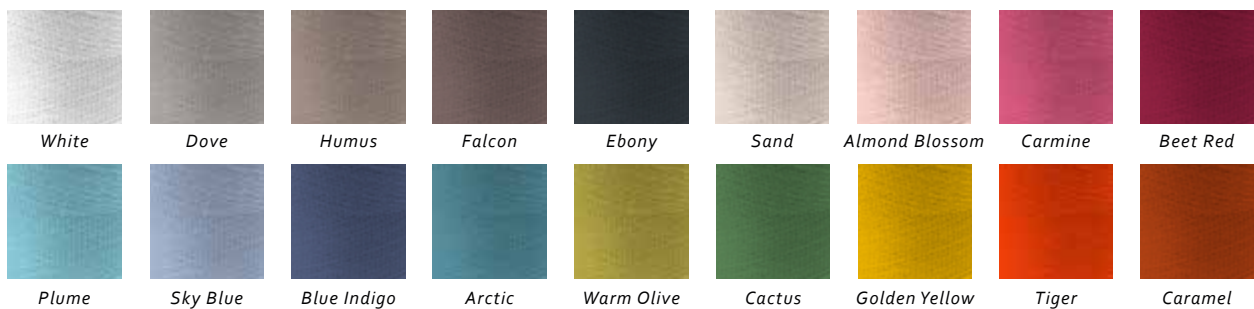

HÉLÈNE

SMART COLLECTION

Badlinnen 450 g/m²
Linge de bain 450 g/m²
Bath linen 450 gsm

15 x 21 cm
30 x 50 cm
50 x 100 cm
70 x 140 cm
100 x 150 cm