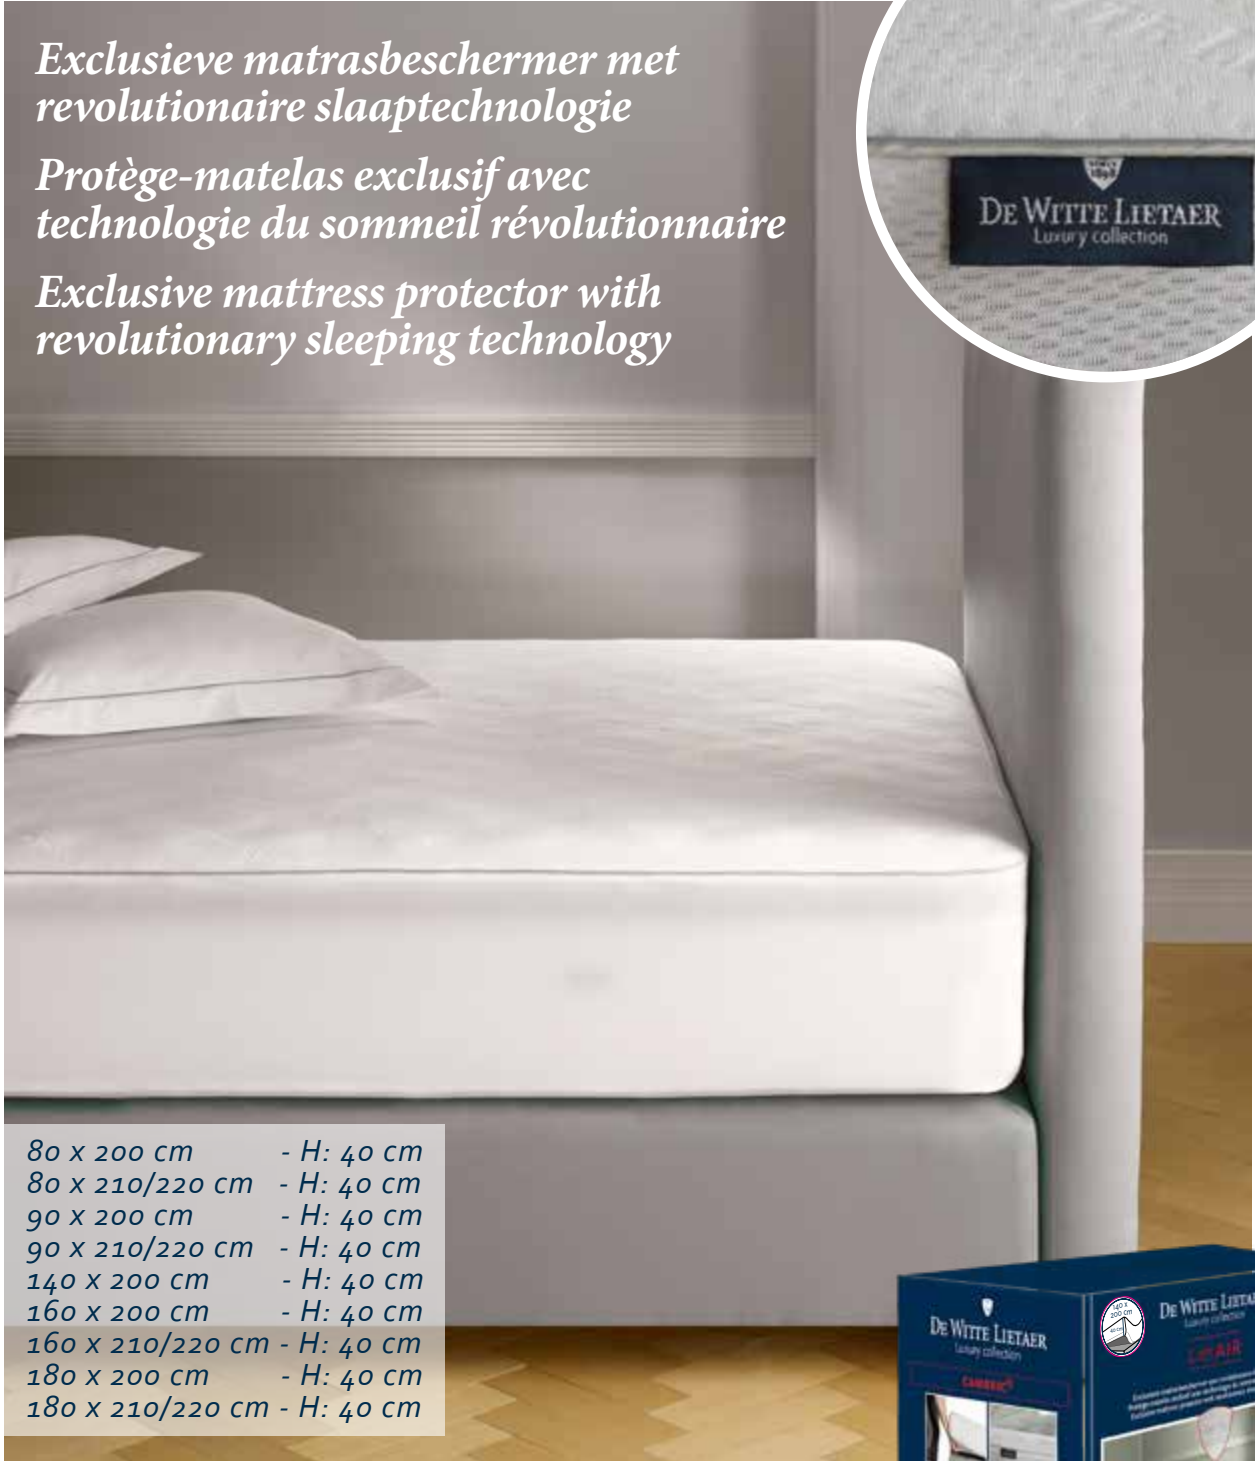

Grey

LIETAER

LUXURY COLLECTION

*Exclusieve matrasbeschermer met
revolutionaire slaaptechnologie*

*Protège-matelas exclusif avec
technologie du sommeil révolutionnaire*

*Exclusive mattress protector with
revolutionary sleeping technology*