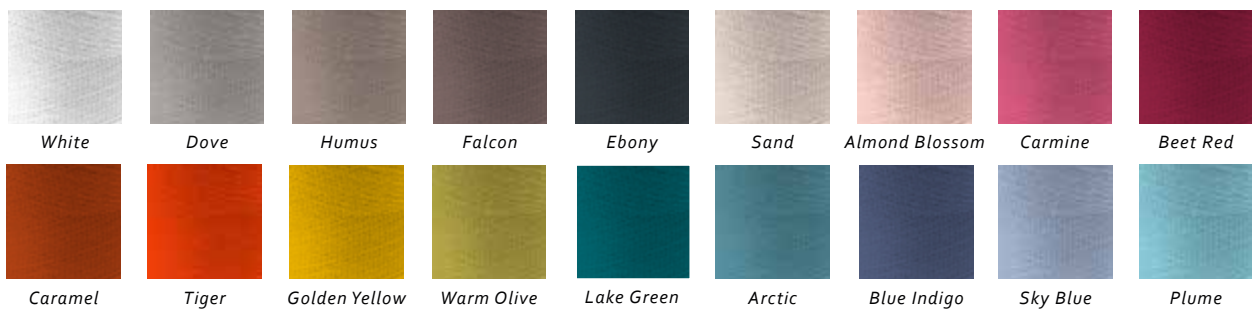

PACIFIQUE

SMART COLLECTION

FJARA

SMART COLLECTION

Strandhanddoek 100 x 180 cm
Serviette de plage 100 x 180 cm
Beach towel 100 x 180 cm

Tahitian Tide

Canton

Buff Yellow