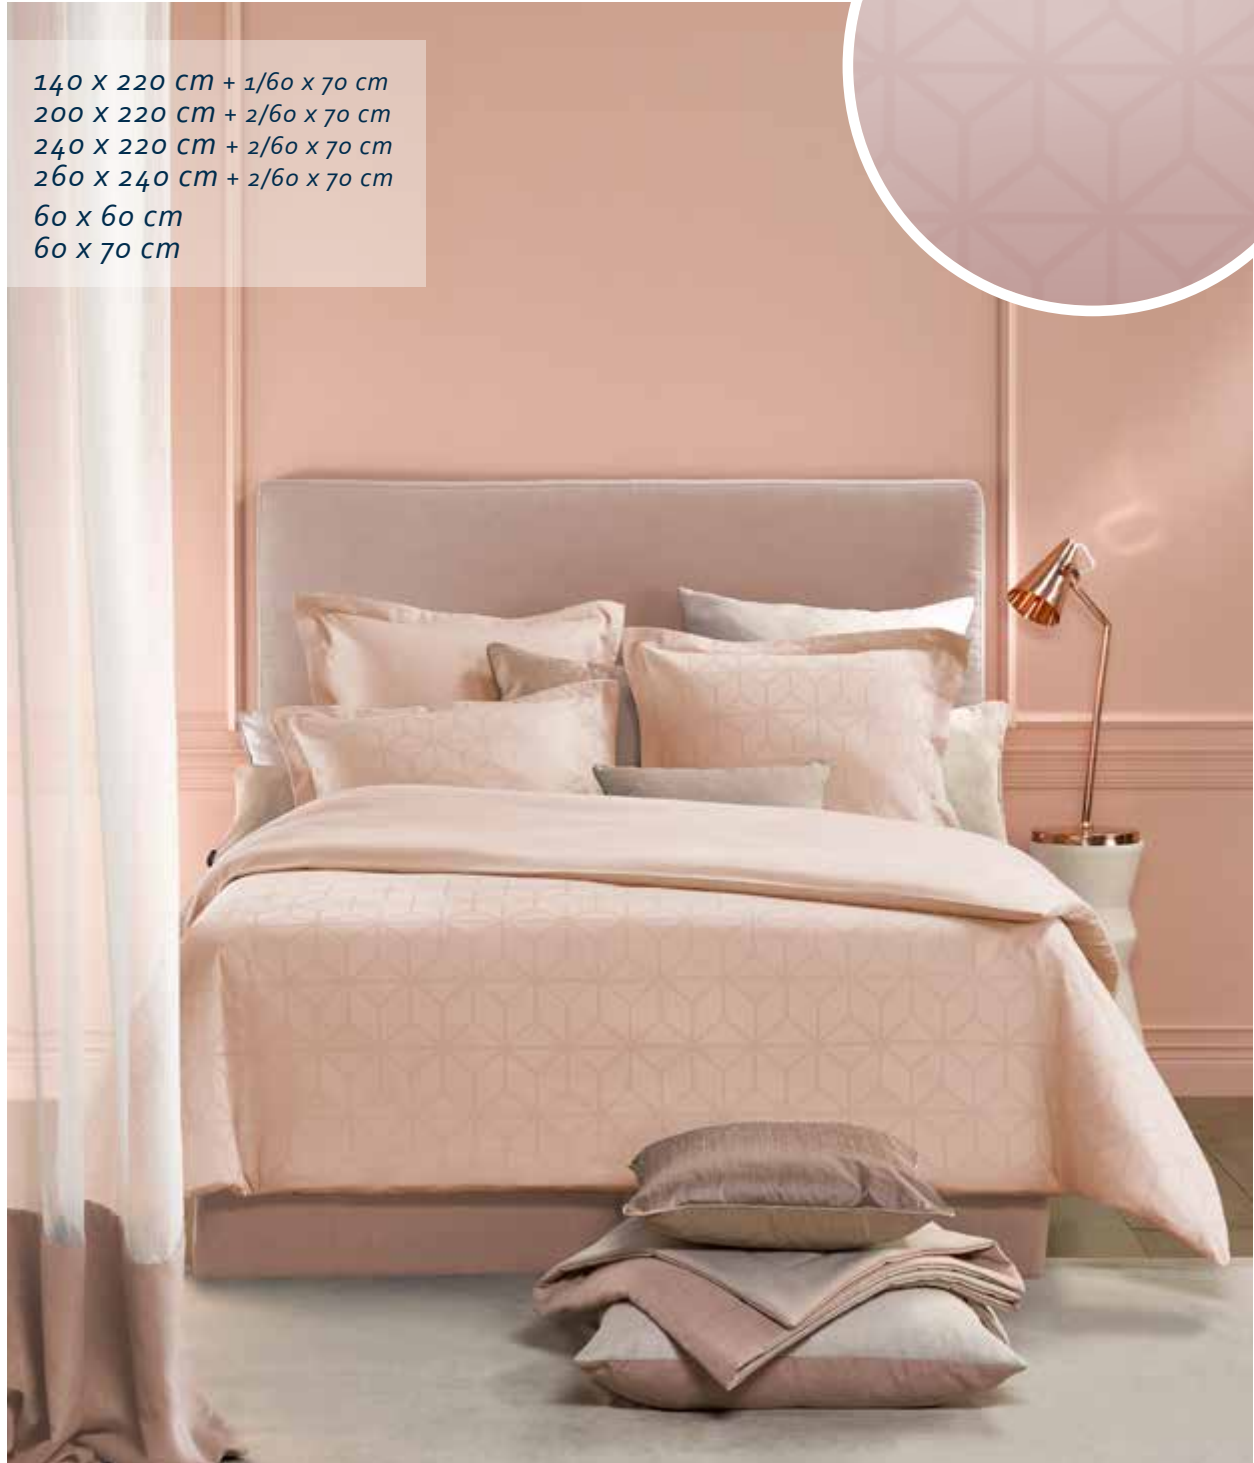

SKYSCRAPER

LUXURY COLLECTION 2018

140 x 220 cm + 1/60 x 70 cm
200 x 220 cm + 2/60 x 70 cm
240 x 220 cm + 2/60 x 70 cm
260 x 240 cm + 2/60 x 70 cm
60 x 60 cm
60 x 70 cm