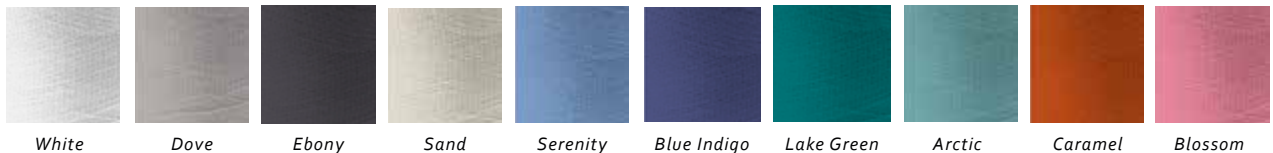

OLIVIA

SMART COLLECTION

Hoeslaken in katoen-satijn
Drap-housse en satin de coton
Fitted sheet in cotton satin

90 x 200 cm - H: 30 cm
140 x 200 cm - H: 30 cm
160 x 200 cm - H: 30 cm
180 x 200 cm - H: 30 cm

Dit gamma sluit perfect aan bij het Hélène, Stéphanie, Pacifique & Ophélie badlinnengamma.
Cette gamme linge de lit se coordonne bien avec le linge de bain Hélène, Stéphanie, Pacifique & Ophélie.
This bed linen range fits nicely with the Hélène, Stéphanie, Pacifique & Ophélie toweling range.

White

Dove

Ebony

Sand

Serenity

Blue Indigo

Lake Green

Arctic

Caramel

Blossom