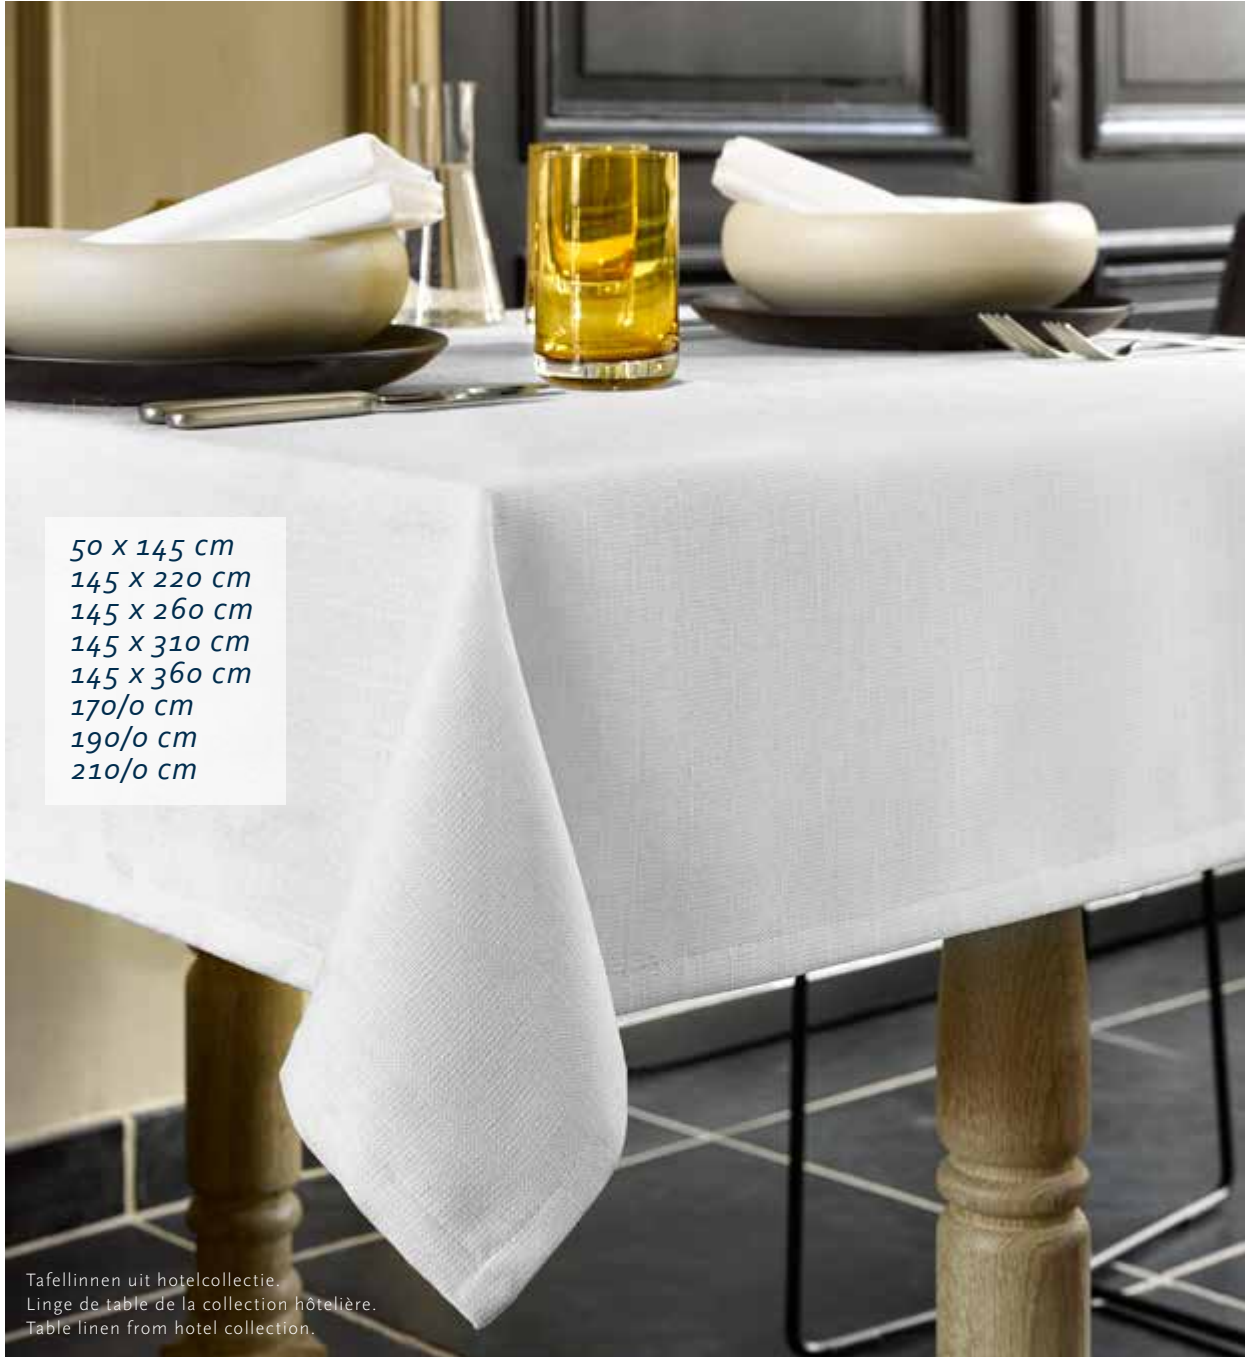

GIBSON

LUXURY COLLECTION

50 x 145 cm
145 x 220 cm
145 x 260 cm
145 x 310 cm
145 x 360 cm
170/0 cm
190/0 cm
210/0 cm

Tafellinnen uit hotelcollectie.
Linge de table de la collection hôtelière.
Table linen from hotel collection.