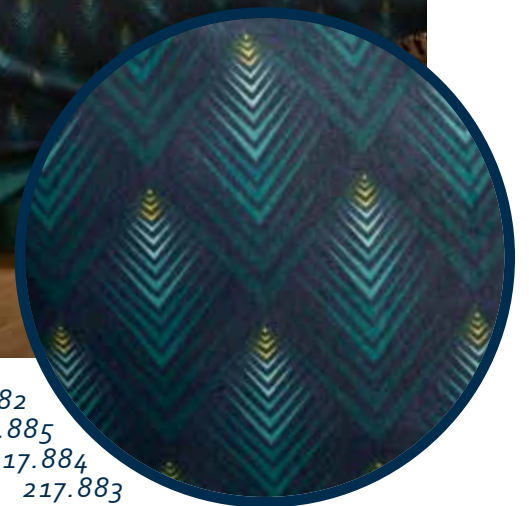

140 X 200-220 CM + 1/60 X 70 CM
200 X 200-220 CM + 2/60 X 70 CM
240 X 220 CM + 2/60 X 70 CM
260 X 240 CM + 2/60 X 70 CM

217.882
217.885
217.884
217.883