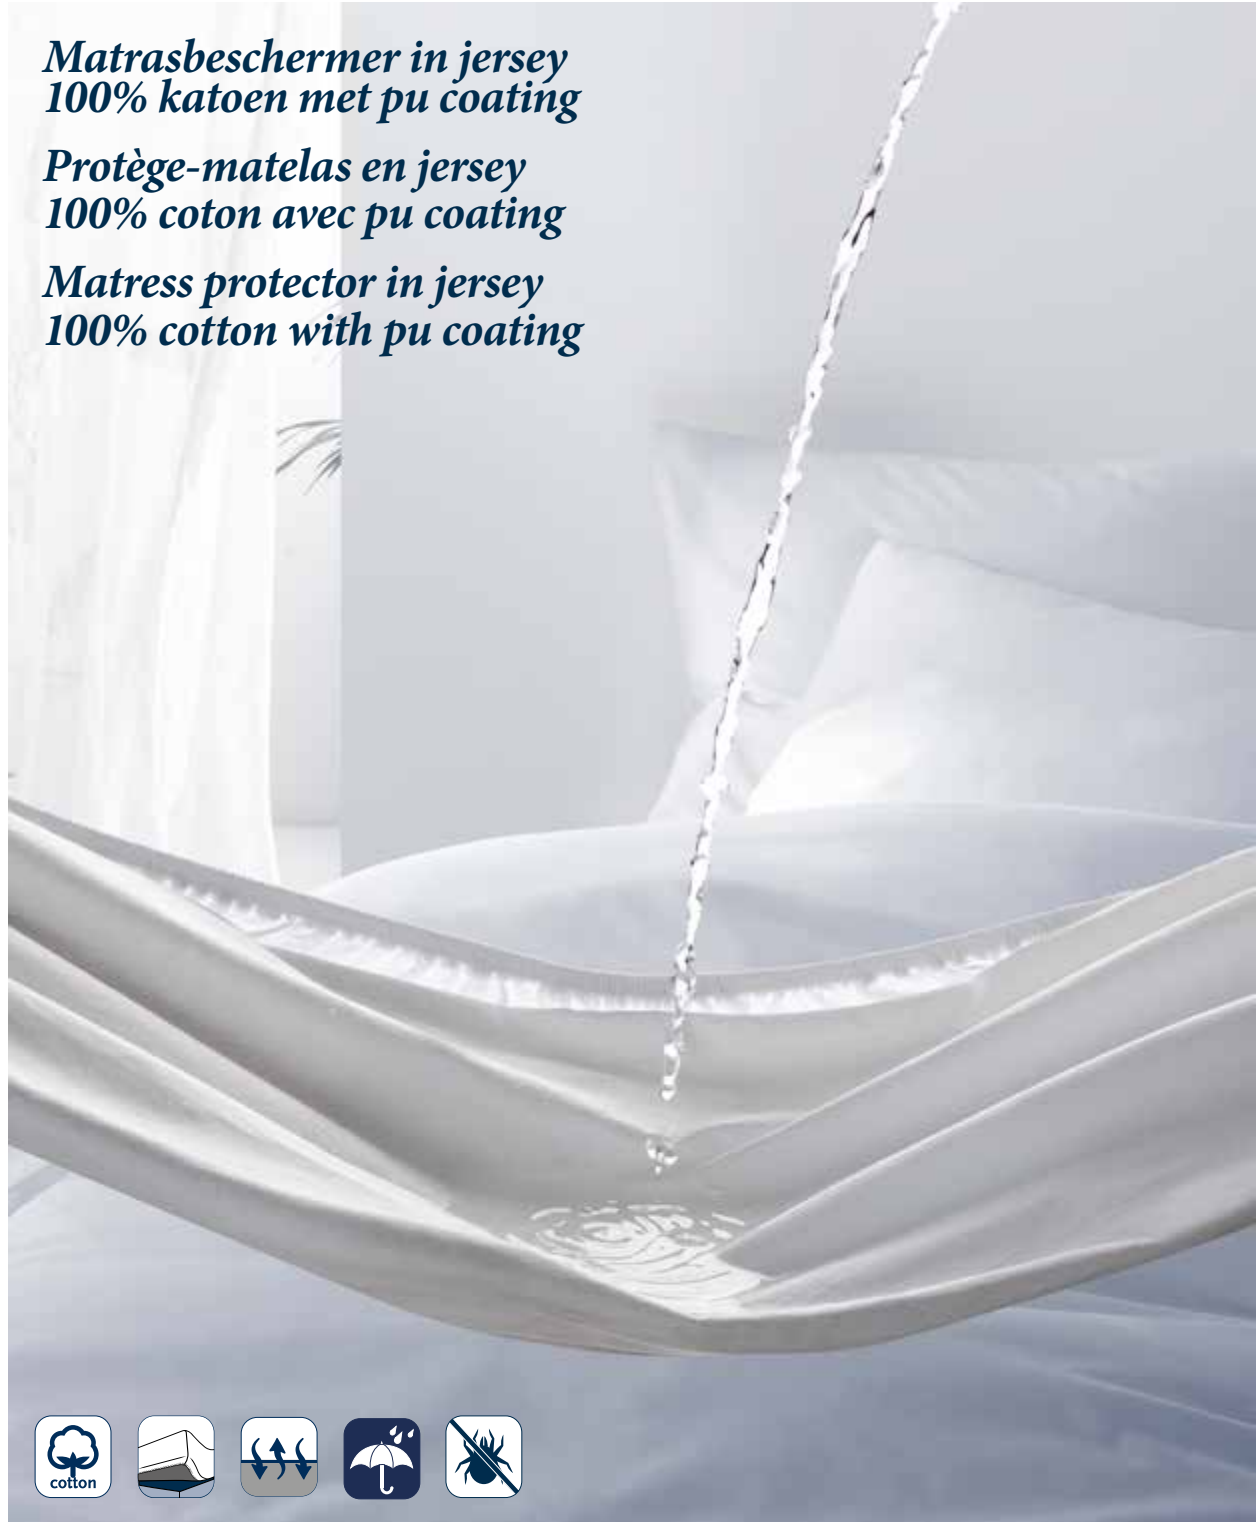

DREAM

SMART COLLECTION

Polyester dekbedden & kussens
Couettes & oreillers polyester
Polyester duvets & pillows

140 x 220 cm
 200 x 220 cm
 240 x 220 cm
 260 x 220 cm
 260 x 240 cm

211.121
 211.124
 211.122
 211.125
 211.123

4-seizoenen
 DUBBEL DEKBED

4 saisons
 DOUBLE COUETTE

4 seasons
 DOUBLE DUVET

140 x 220 cm
 200 x 220 cm
 240 x 220 cm
 260 x 220 cm
 260 x 240 cm

211.126
 211.129
 211.127
 211.130
 211.128

50 x 70 cm 211.133
 60 x 60 cm 211.131
 60 x 70 cm 211.132

SWAN

SMART COLLECTION

**Matrasbeschermer in jersey
100% katoen met pu coating**

**Protège-matelas en jersey
100% coton avec pu coating**

**Matress protector in jersey
100% cotton with pu coating**

90 x 200 cm - H: 30 cm
140 x 200 cm - H: 30 cm
160 x 200 cm - H: 30 cm
180 x 200 cm - H: 30 cm