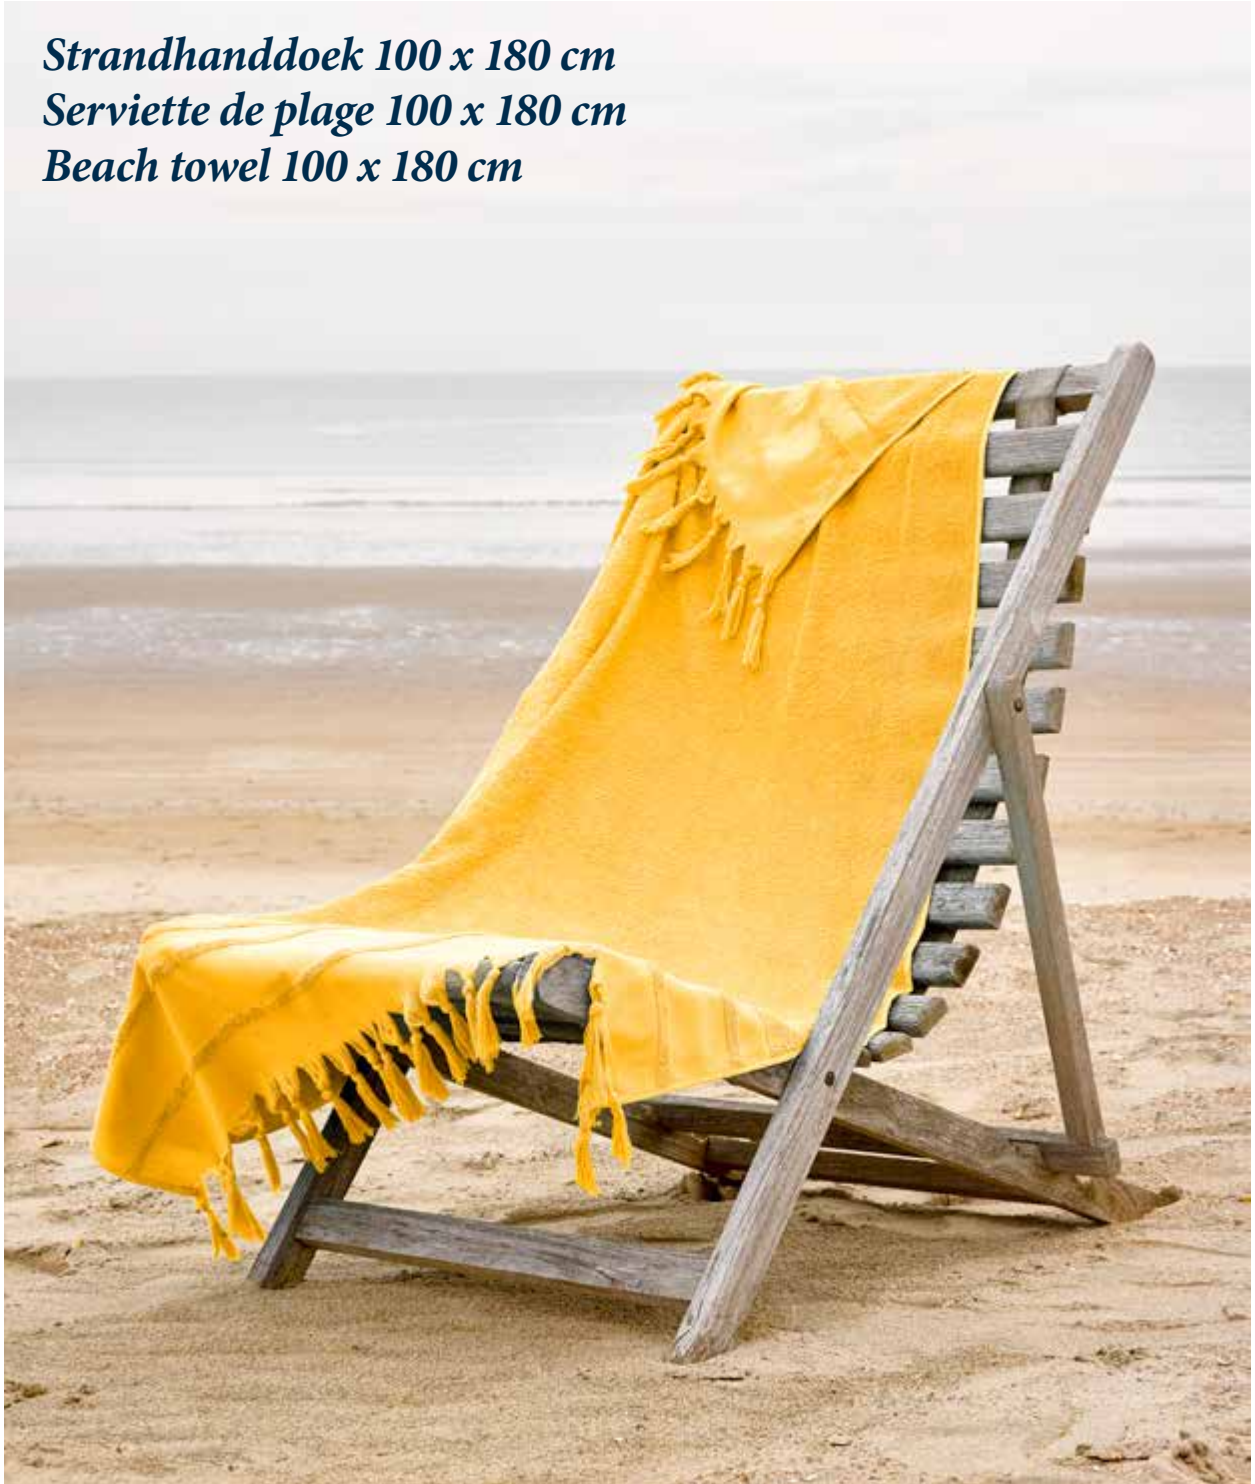

PACIFIQUE

SMART COLLECTION

FJARA

SMART COLLECTION

Strandhanddoek 100 x 180 cm
Serviette de plage 100 x 180 cm
Beach towel 100 x 180 cm

Tahitian Tide

Canton

Buff Yellow