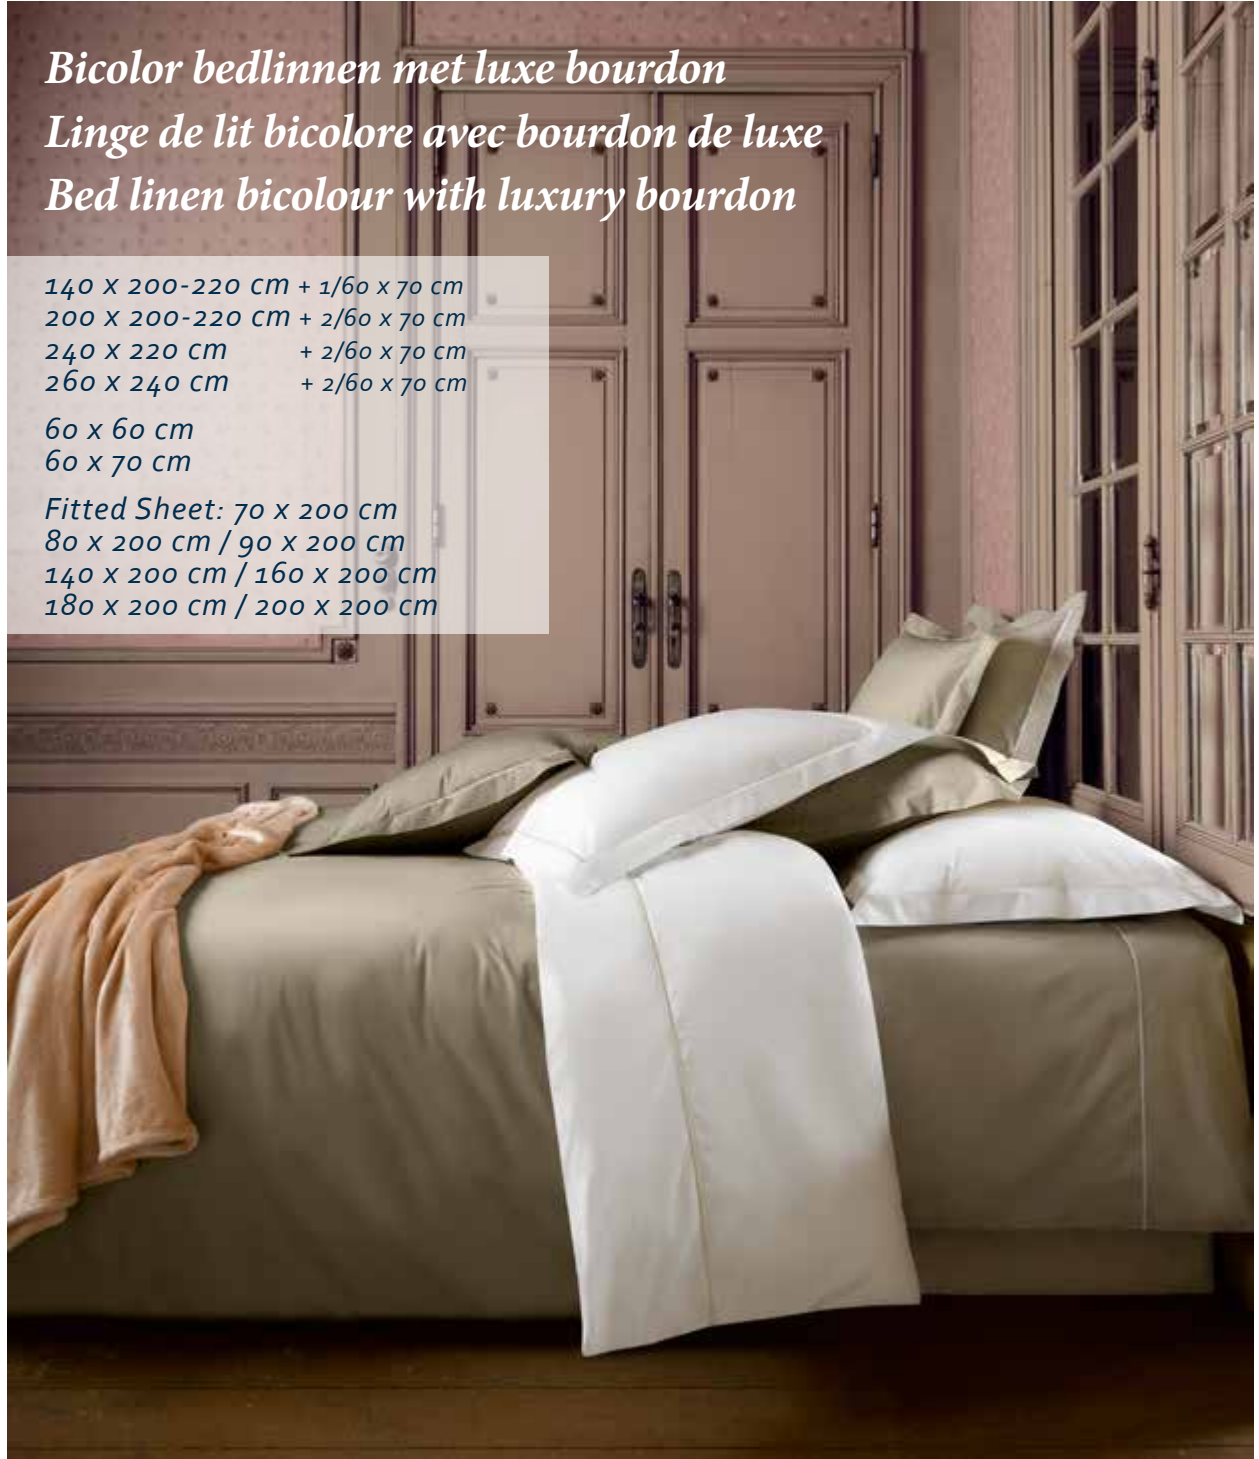

BUMBLEBEE

LUXURY COLLECTION

Bicolor bedlinen met luxe bourdon
Linge de lit bicolore avec bourdon de luxe
Bed linen bicour with luxury bourdon

140 x 200-220 cm + 1/60 x 70 cm
200 x 200-220 cm + 2/60 x 70 cm
240 x 220 cm + 2/60 x 70 cm
260 x 240 cm + 2/60 x 70 cm

60 x 60 cm
60 x 70 cm

Fitted Sheet: 70 x 200 cm
80 x 200 cm / 90 x 200 cm
140 x 200 cm / 160 x 200 cm
180 x 200 cm / 200 x 200 cm