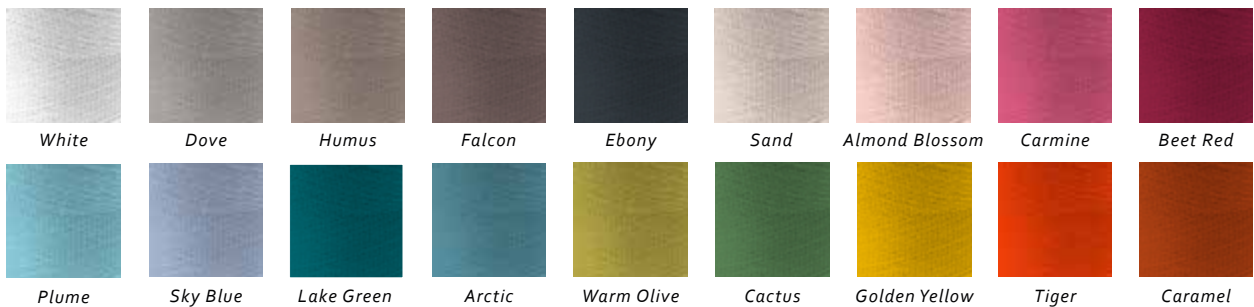

PACIFIQUE

SMART COLLECTION

FJARA

SMART COLLECTION

Strandhanddoek 100 x 180 cm
Serviette de plage 100 x 180 cm
Beach towel 100 x 180 cm

Tahitian Tide

Canton

Buff Yellow