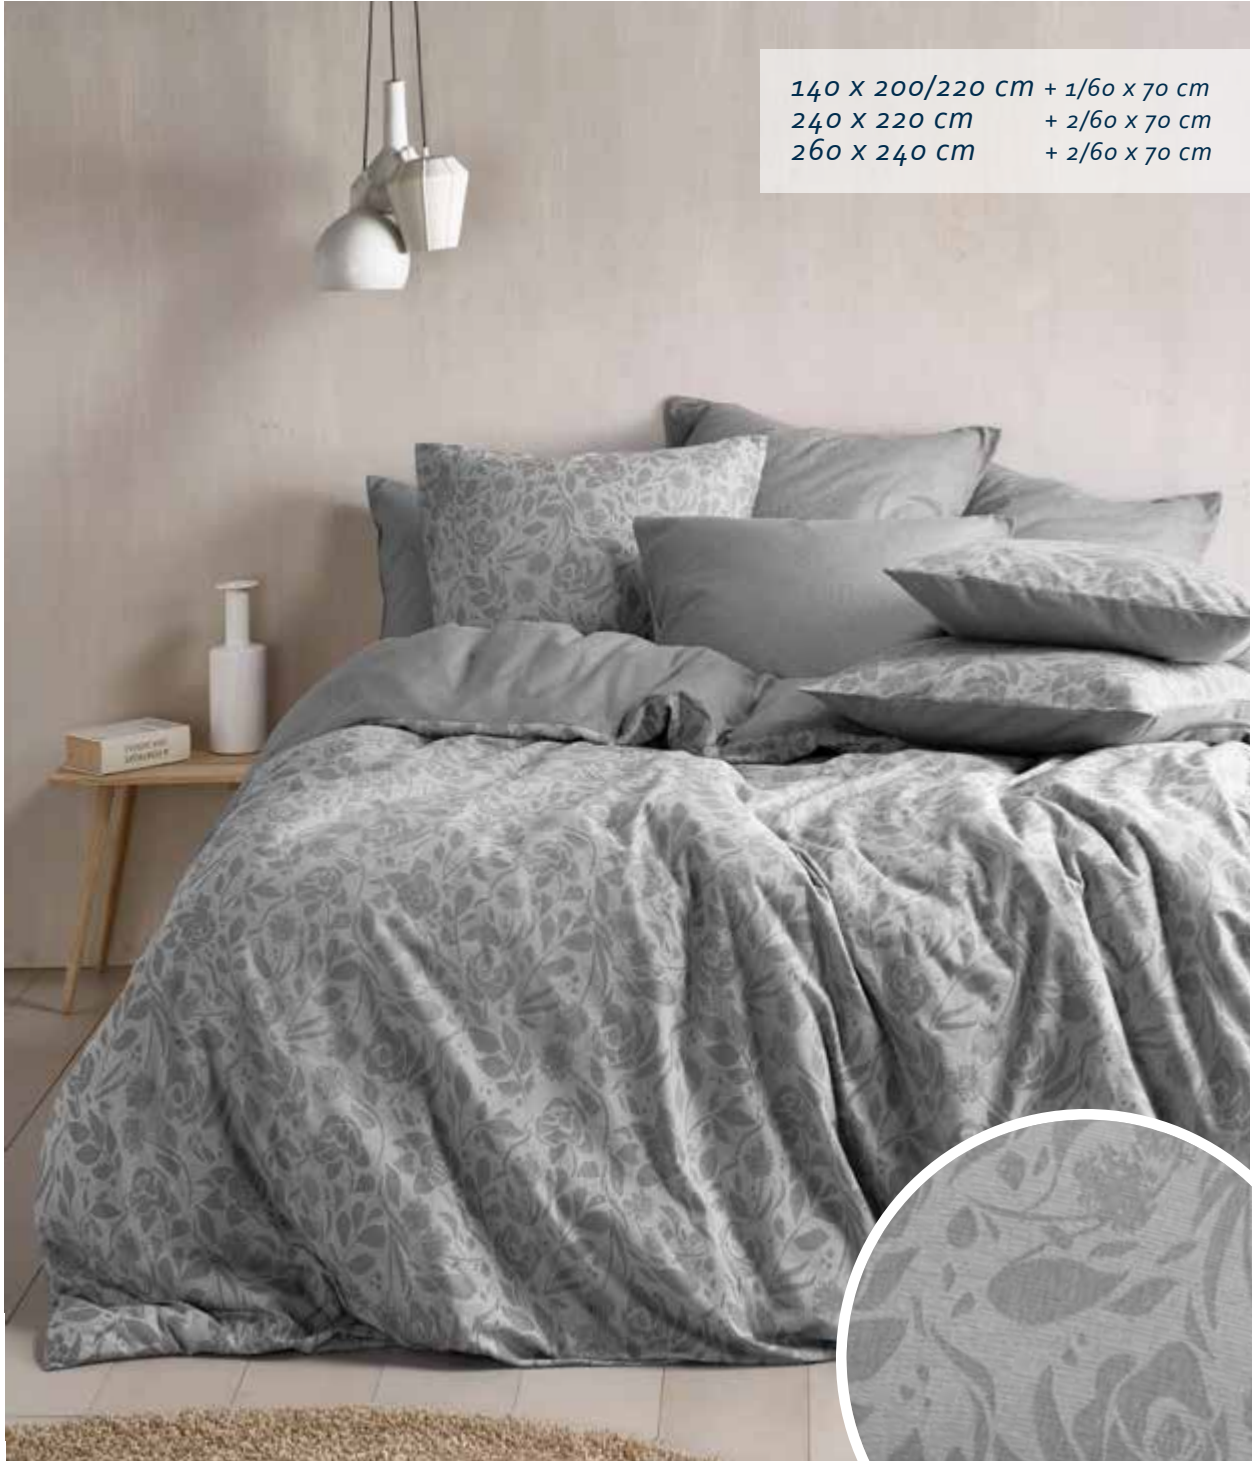

140 x 200/220 cm + 1/60 x 70 cm
240 x 220 cm + 2/60 x 70 cm
260 x 240 cm + 2/60 x 70 cm

Natural Grey

Lilac

LEA

LUXURY COLLECTION 2019

140 x 200/220 cm + 1/60 x 70 cm
240 x 220 cm + 2/60 x 70 cm
260 x 240 cm + 2/60 x 70 cm