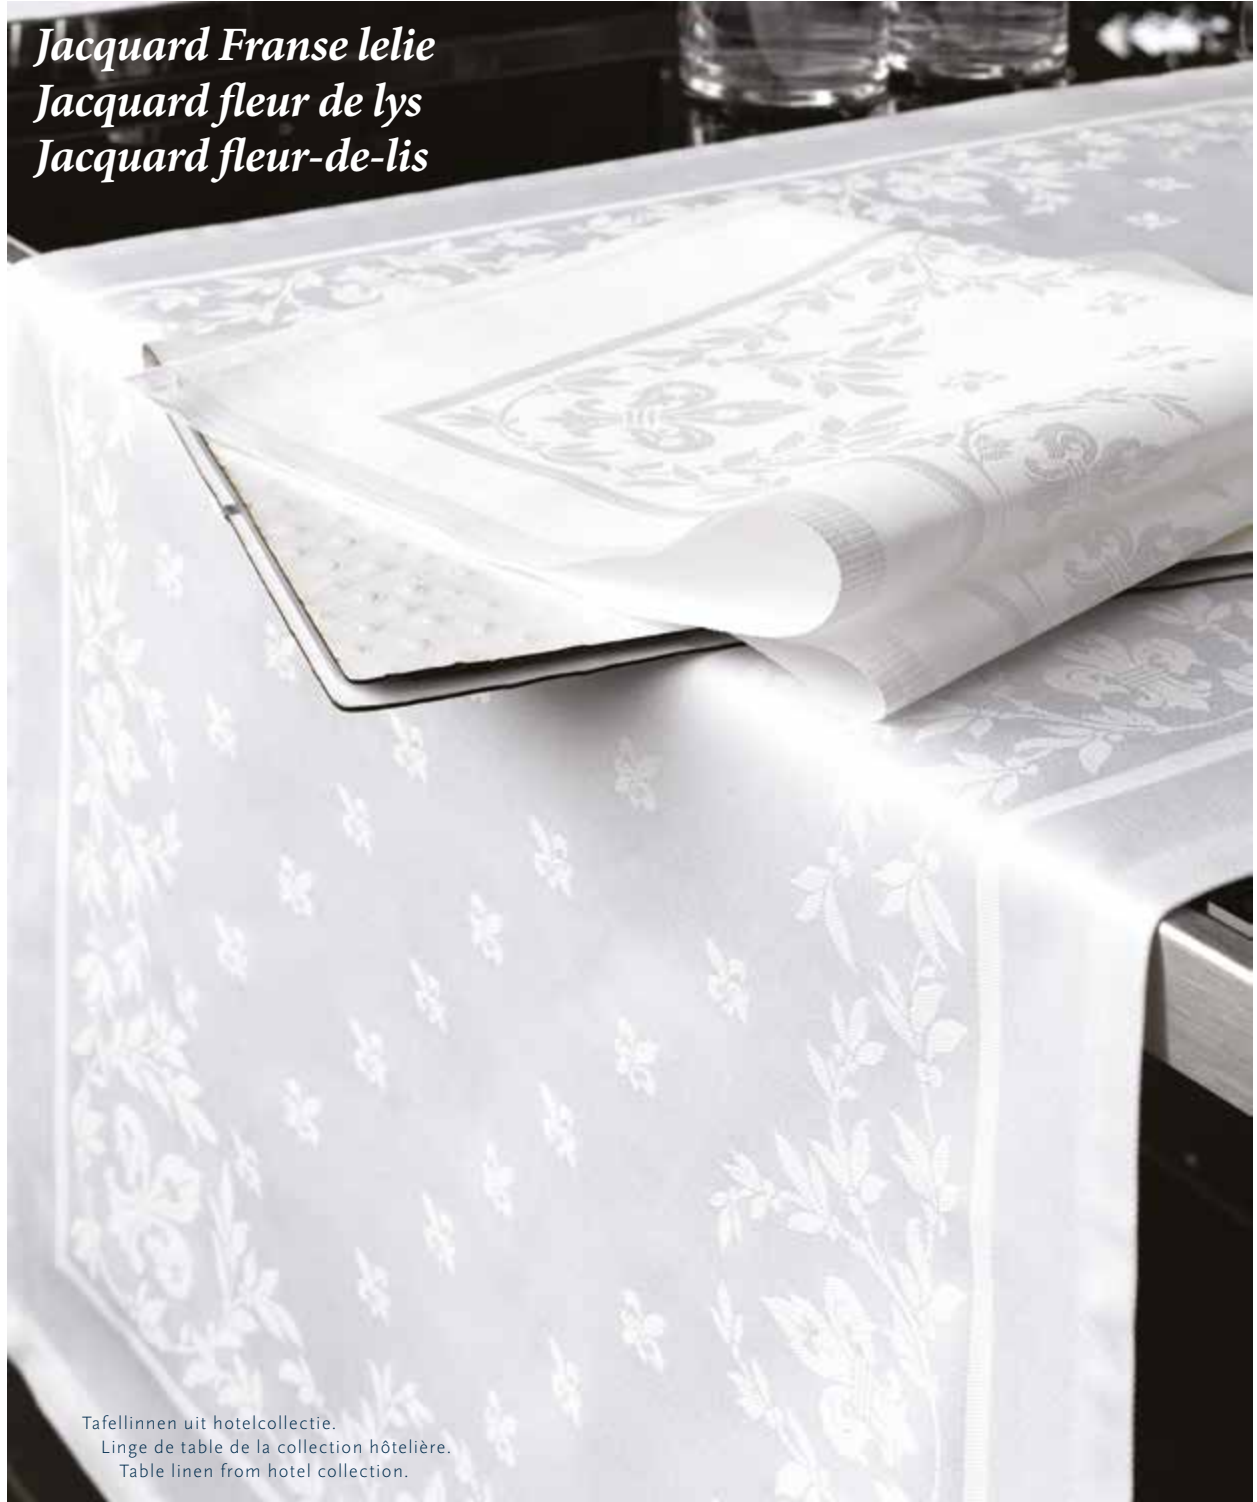

Tafellinnen uit hotelcollectie.
Linge de table de la collection hôtelière.
Table linen from hotel collection.

51 x 51 cm
50 x 160 cm
160 x 260 cm
160 x 310 cm
160 x 360 cm

198.855
173.728
173.729
173.730
173.731