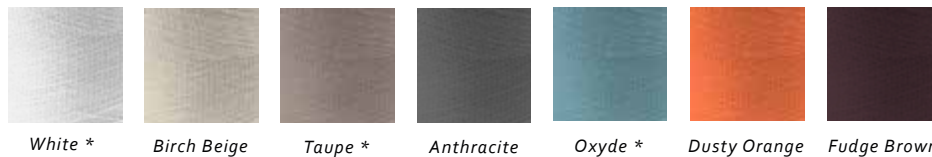

BM* 60 x 60 cm
 BM* 60 x 100 cm
 BM* 70 x 120 cm

* Badmat kleuren.
 * Couleurs des tapis de bain.
 * Bath mat colours.

IMAGINE

LUXURY COLLECTION

Wellness badlinnen 500 g/m²
Linge de bain spa 500 g/m²
Wellness bath linen 500 gsm

16,5 x 22 cm
30 x 50 cm
50 x 100 cm
70 x 140 cm
90 x 150 cm
90 x 200 cm
BM 50 x 80 cm*

* Badmat kleuren.
* Couleurs des tapis de bain.
* Bath mat colours.

BEACH DAY

LUXURY COLLECTION

Jacquard strandhanddoek 100 x 200 cm
Jacquard serviette de plage 100 x 200 cm
Jacquard beach towel 100 x 200 cm